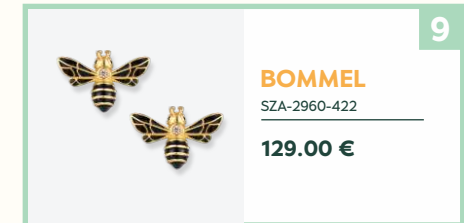

11

CLEO
SZA-3960-406

299.00 €

12

ZURI
SZA-3960-414

399.00 €

13

BETTY
SZA-3990-380

129.00 €

14

MAMBO
SZA-3990-258

279.00 €

15

KUMBA
SZA-3990-416

629.00 €

TOP OHRRINGE

Q4 - 24'

Seinerzeit
FLORA & FAUNA

TOP

RINGE

Q4 - 24'

MAMBO
SZA-1990-258
179.00 €

1

BOMMEL
SZA-1960-422
99.00 €